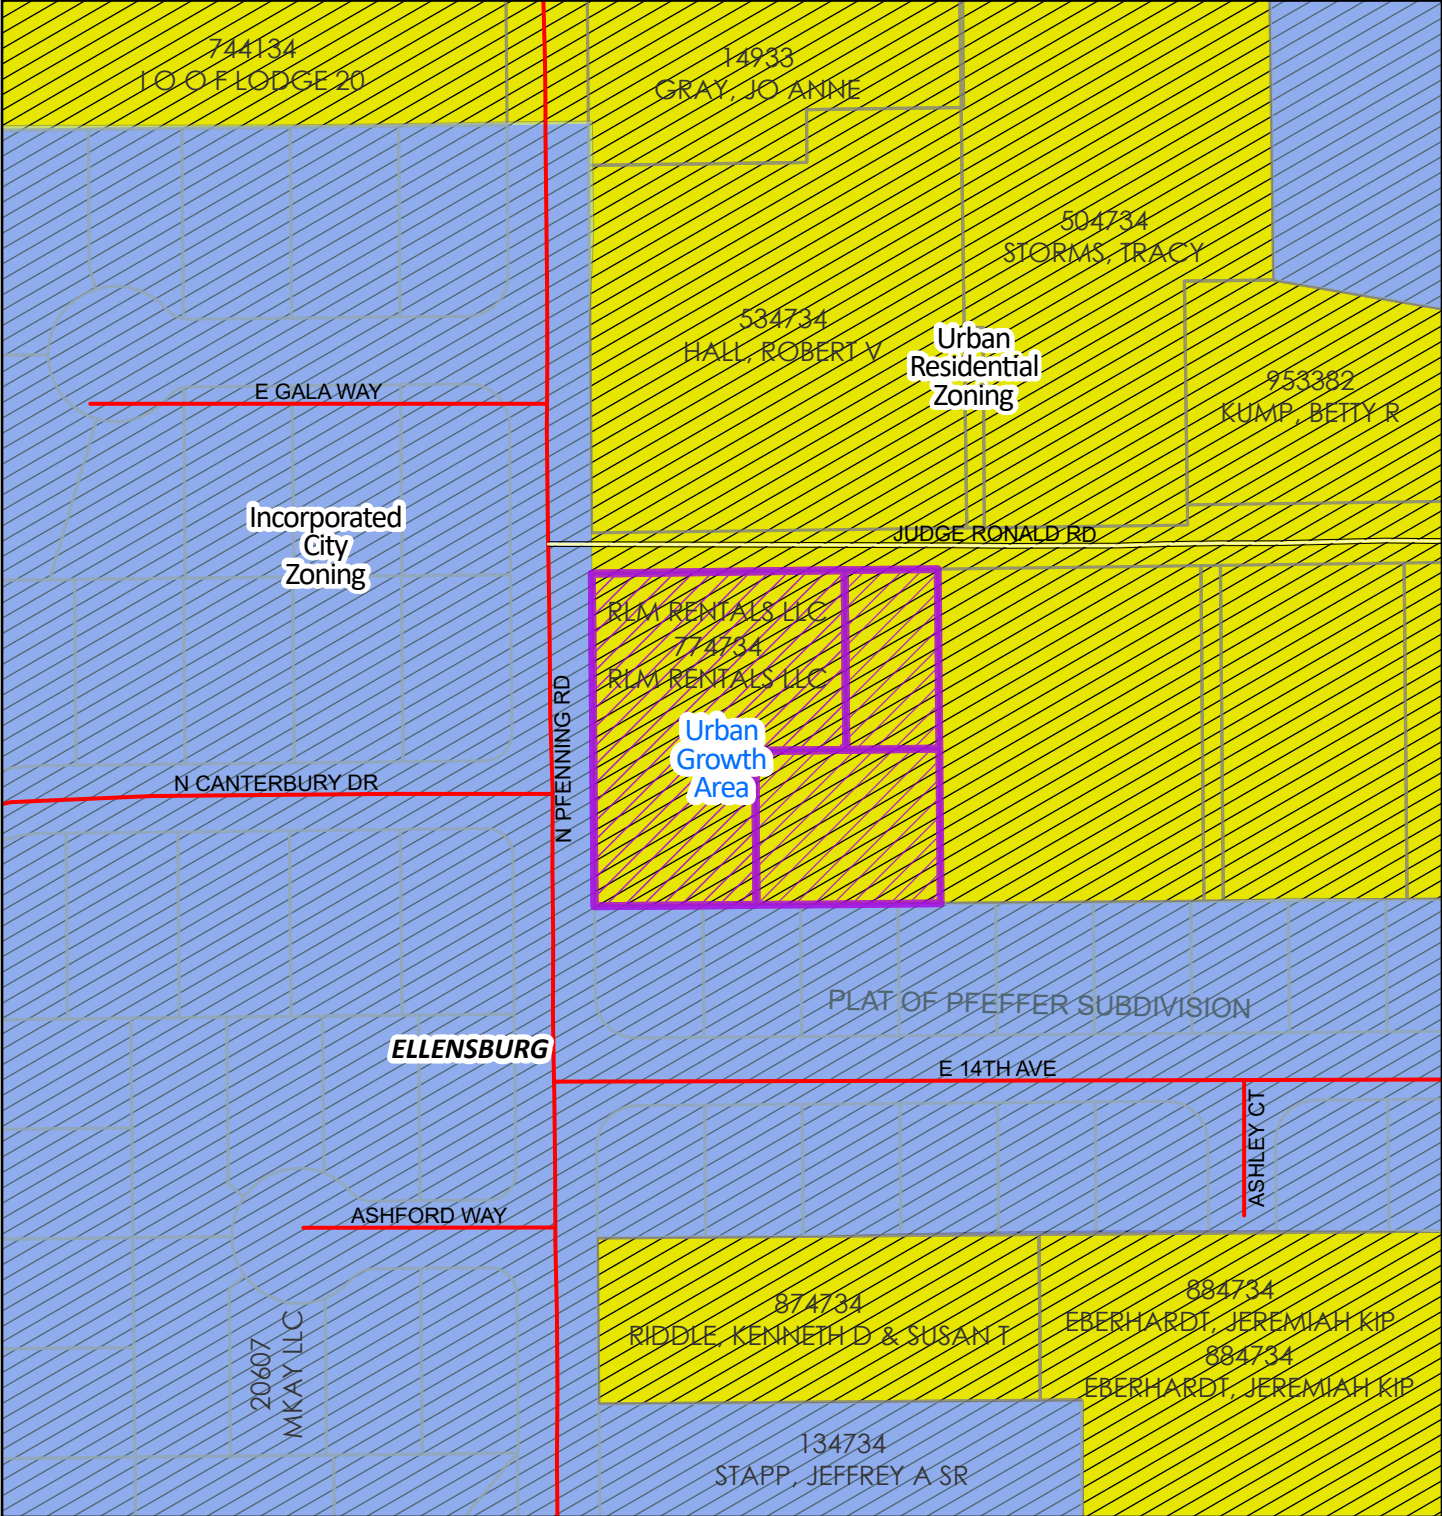

# BL-26-00006 RLM Rentals

<h2>Zoning</h2>	
	<h1>2026</h1>
Coordinate System: NAD 1983 StatePlane Washington South FIPS 4602 Feet	